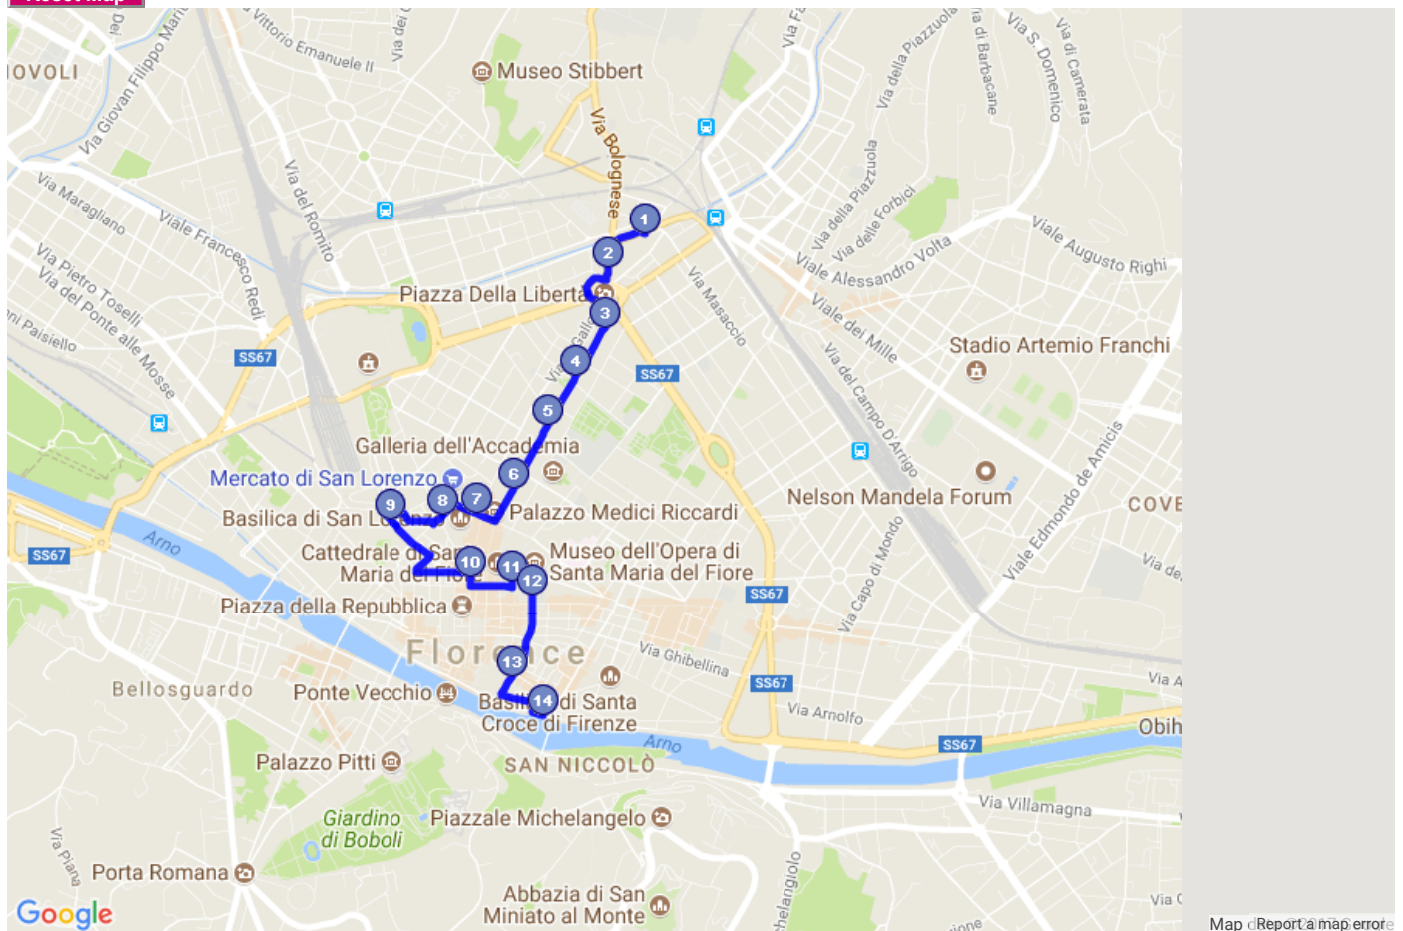

## Travel Planner

[Reset Map](#)

grafo strade e numeri civici © Regione Toscana/Progetto iter-net

### Linea: C1 da PARTERRE a DIAZ

Elenco delle fermate. Clicca sulla fermata per vedere i dettagli

<a href="#">1- PARTERRE</a>	<a href="#">2- PONTE ROSSO</a>	<a href="#">3- SANT'ANNA</a>	<a href="#">4- SALVESTRINA</a>
<a href="#">5- ARAZZIERI</a>	<a href="#">6- CAVOUR</a>	<a href="#">7- SAN LORENZO</a>	<a href="#">8- CAPPELLE MEDICEE</a>
<a href="#">9- STAZIONE VIA PANZANI</a>	<a href="#">10- ROMA DUOMO</a>	<a href="#">11- STUDIO</a>	<a href="#">12- PROCONSOLO</a>
<a href="#">13- GALLERIA DEGLI UFFIZI</a>	<a href="#">14- DIAZ</a>		