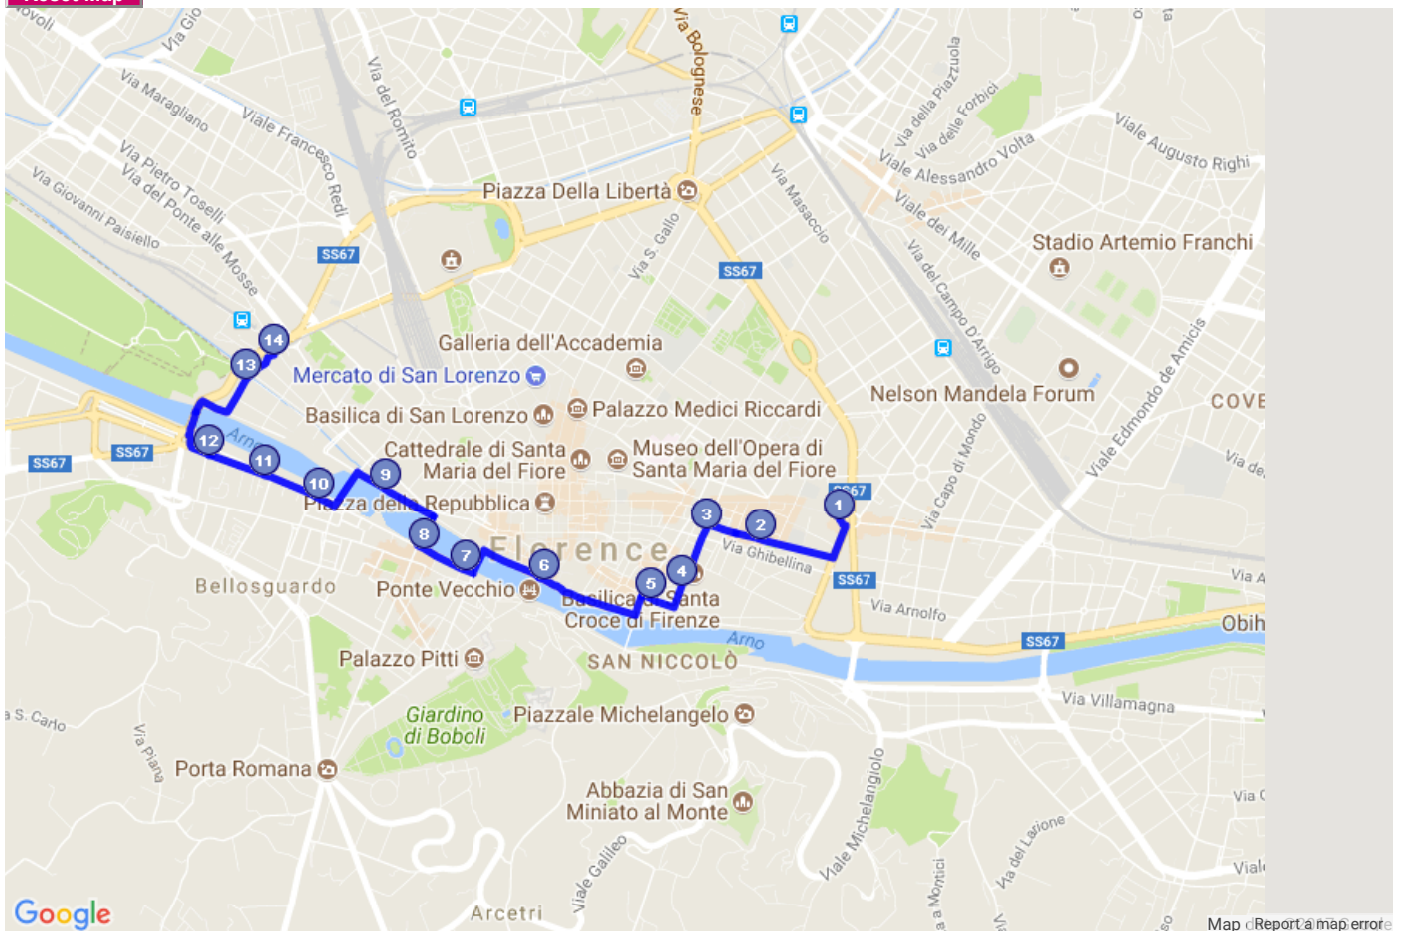

Travel Planner

[Reset Map](#)

grafo strade e numeri civici © Regione Toscana/Progetto iter-net

Lavori in corso / Deviazioni che interessano la linea

incremento del servizio

Linee interessate: 6, 11, 14, 17, 22, 23, C3 [\[mostra dettagli\]](#)

fermata BARDI

Linee interessate: D, C3, FB [\[mostra dettagli\]](#)

Via Sant'Agostino

Linee interessate: D, C3 [\[mostra dettagli\]](#)

Linea: C3 da PIAZZA BECCARIA a LEOPOLDA

Elenco delle fermate. Clicca sulla fermata per vedere i dettagli

1- PIAZZA BECCARIA	2- AGNOLO	3- PEPI	4- MAGLIABECHI
5- CORSO DEI TINTORI	6- PONTE VECCHIO	7- COVERELLI	8- GUICCIARDINI
9- OGNISSANTI	10- SODERINI	11- LUNGARNO DI SANTA ROSA	12- SANTA MARIA AL PIGNONE
13- VITTORIO VENETO	14- LEOPOLDA		