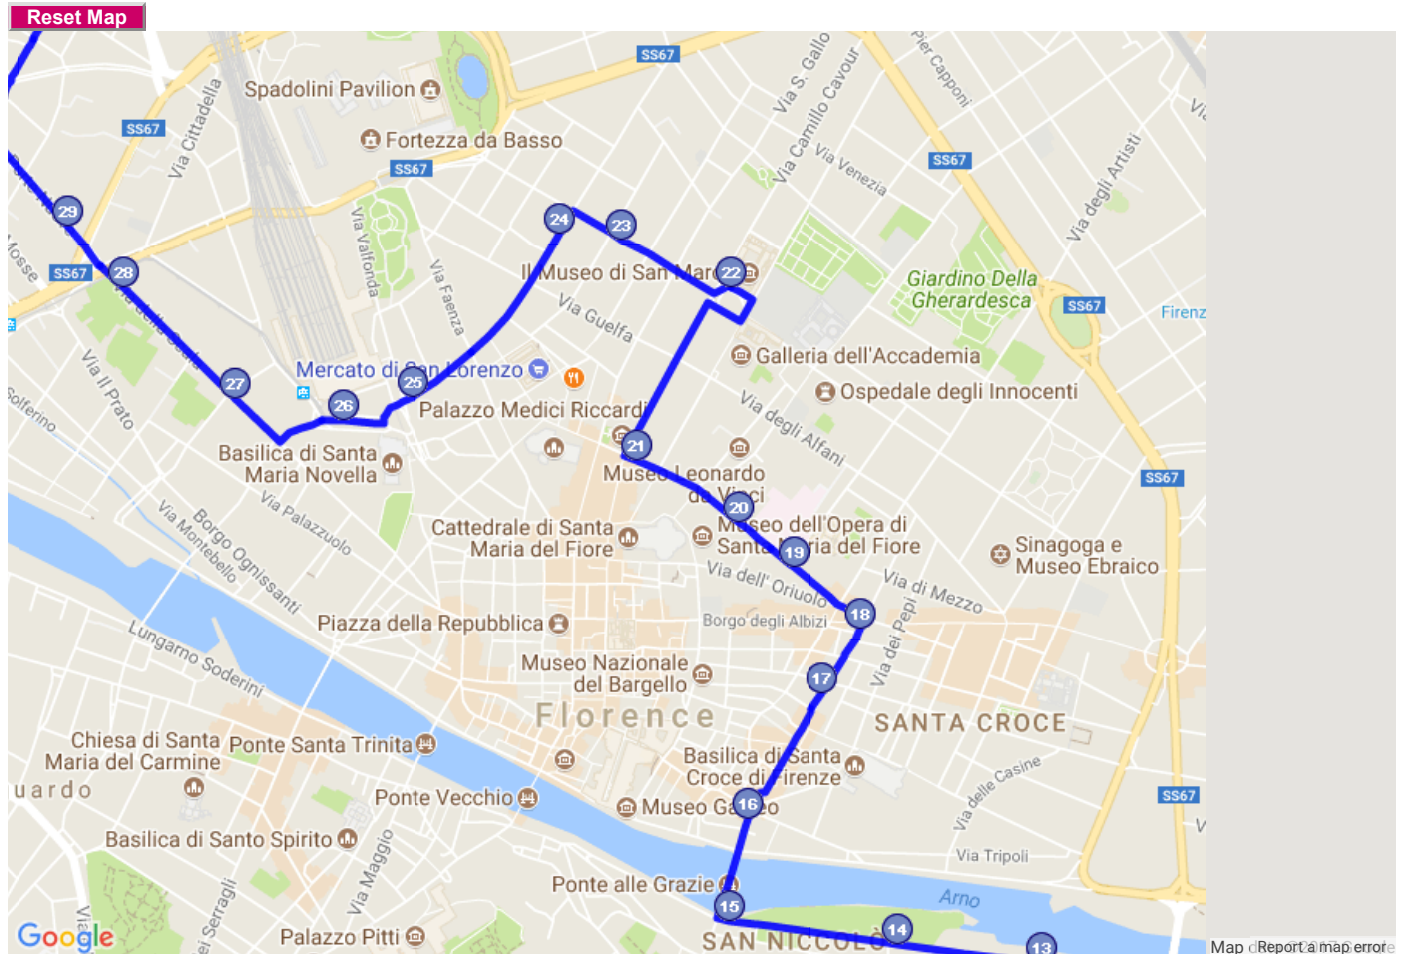

Travel Planner

grafo strade e numeri civici © Regione Toscana/Progetto iter-net

Lavori in corso / Deviazioni che interessano la linea

incremento del servizio

Linee interessate: 6, 11, 14, 17, 22, 23, C3 [\[mostra dettagli\]](#)

modifica di percorso

Linee interessate: 23, 57 [\[mostra dettagli\]](#)

Via Colucci Salutati

Linee interessate: 8, 23, 23N [\[mostra dettagli\]](#)

Linea: 23 da NAVE A ROVEZZANO a NUOVA SCUOLA CARABINIERI

Elenco delle fermate. Clicca sulla fermata per vedere i dettagli

1- NAVE A ROVEZZANO	2- BISARNO	3- KASSEL	4- KYOTO
5- CARLO D'ANGIO'	6- FEDERICO D'ANTIOCHIA	7- DATINI SER LAPO MAZZEI	8- BOCCHI
9- GIOVANNI DALLE BANDE NERE	10- LEONARDO BRUNI	11- BALDOVINI	12- RICORBOLI
13- CELLINI	14- SERRISTORI	15- DEMIDOFF	16- BENCI
17- VERDI	18- SALVEMINI	19- SANT'EGIDIO	20- SANTA MARIA NUOVA
21- VIA DE' PUCCI	22- MUSEO DI SAN MARCO	23- SAN ZANOBI	24- INDIPENDENZA NAZIONALE
25- STAZIONE NAZIONALE	26- STAZIONE SCALETTE	27- SCALA ORTI ORICELLARI	28- SCALA PORTA AL PRATO
29- PIERLUIGI DA PALESTRINA	30- SCARLATTI	31- PONTE ALL'ASSE	32- CORSICA CIRCONDARIA
33- MASSAIO PONTE DI MEZZO	34- PONTE DI MEZZO	35- DEL PRETE TERZOLLE	36- DEL PRETE CACIOLLE
37- MAGELLANO DEI	38- MAGELLANO PANCIATICHI	39- PANCIATICHI TRE PIETRE	40- PANCIATICHI FANFANI
41- PETROCCHI	42- LE DUE CASE	43- COMANDO CARABINIERI CASTELLO	44- NUOVA SCUOLA CARABINIERI